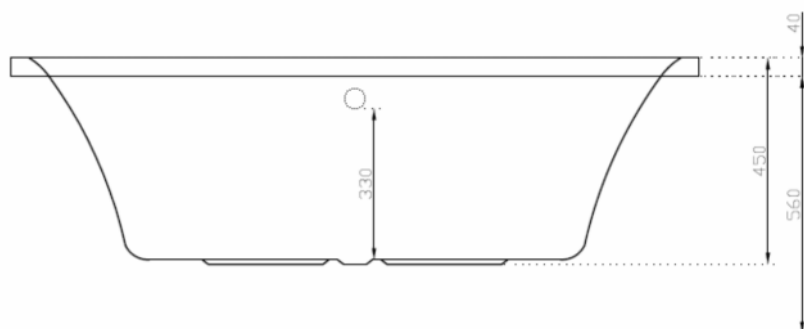

COPENHAGEN
1500
Volume: 205 L

Copenhagen med frontpanel og endepanel (ekstraudstyr)