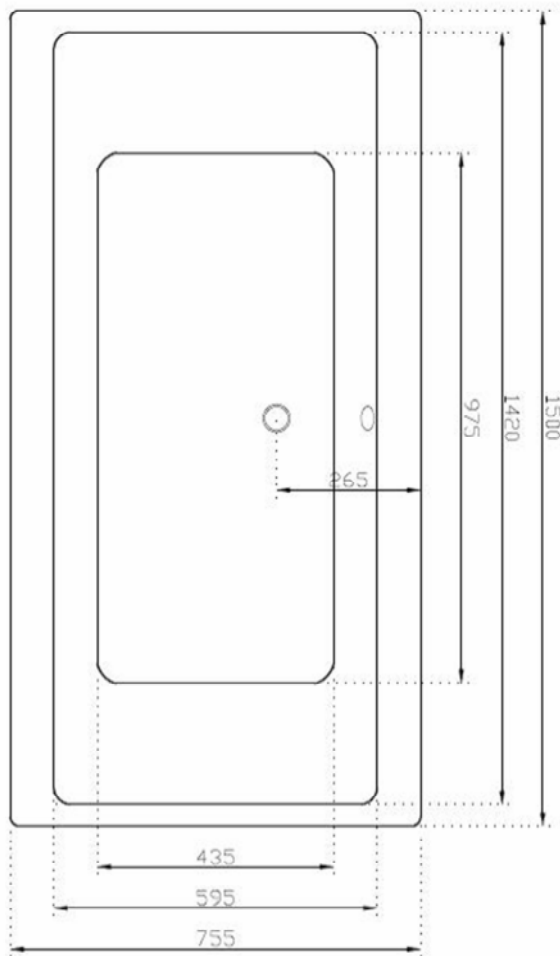

COPENHAGEN
1500
Volume: 205 L

Copenhagen med frontpanel og endepanel (ekstraudstyr)