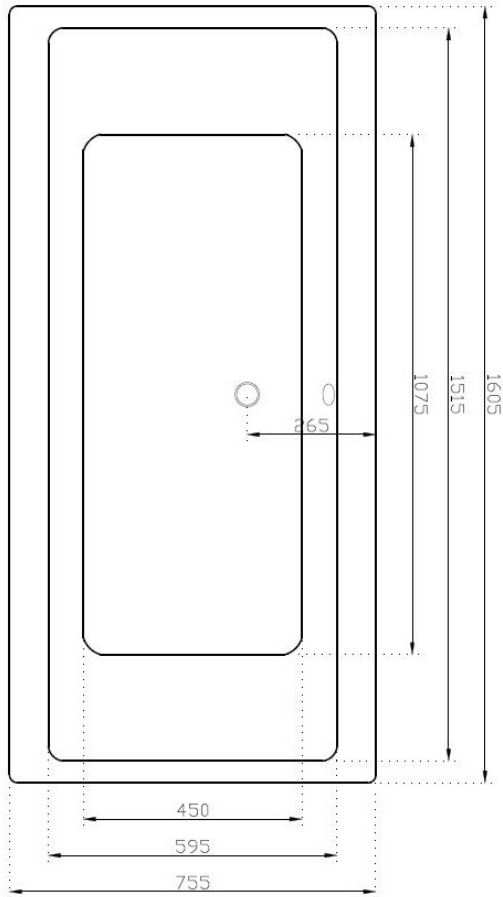

COPENHAGEN
1600
Volume: 215 L

Copenhagen med frontpanel og endepanel (ekstraudstyr)