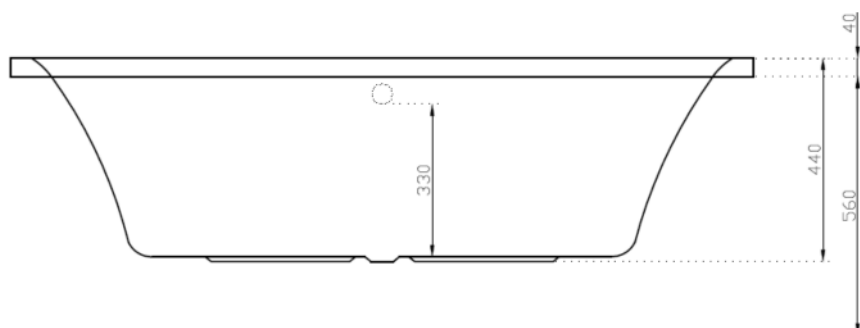

COPENHAGEN
1600
Volume: 215 L

Copenhagen med frontpanel og endepanel (ekstraudstyr)