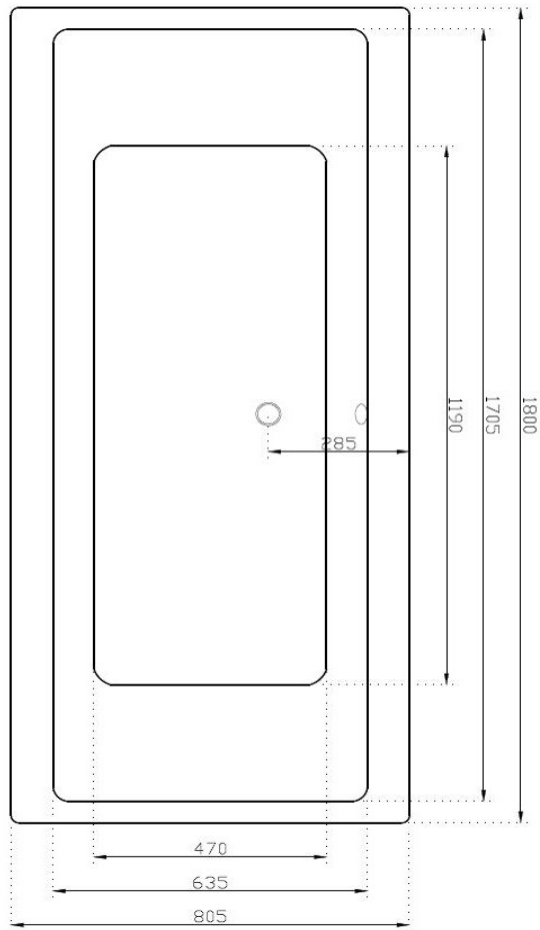

COPENHAGEN
1800
Volume: 250 L

Copenhagen med frontpanel og endepanel (ekstraudstyr)