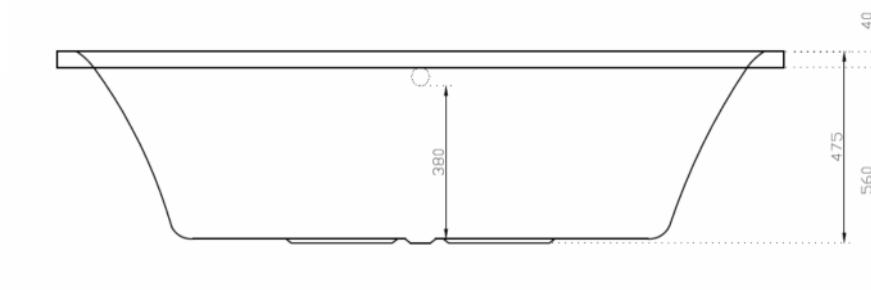

COPENHAGEN
1800
Volume: 250 L

Copenhagen med frontpanel og endepanel (ekstraudstyr)