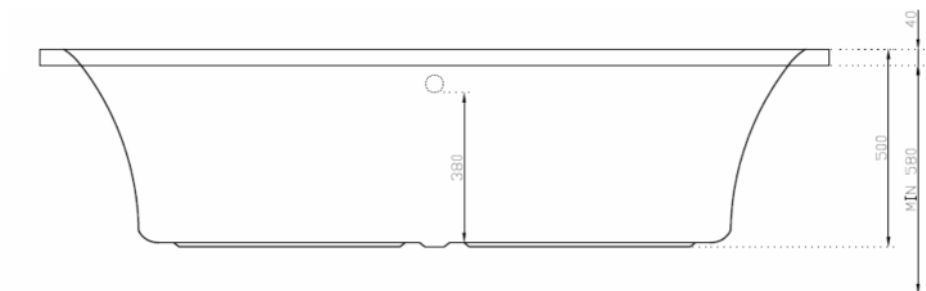

COPENHAGEN
2000
Volume: 380 L

Copenhagen med frontpanel og endepanel (ekstraudstyr)