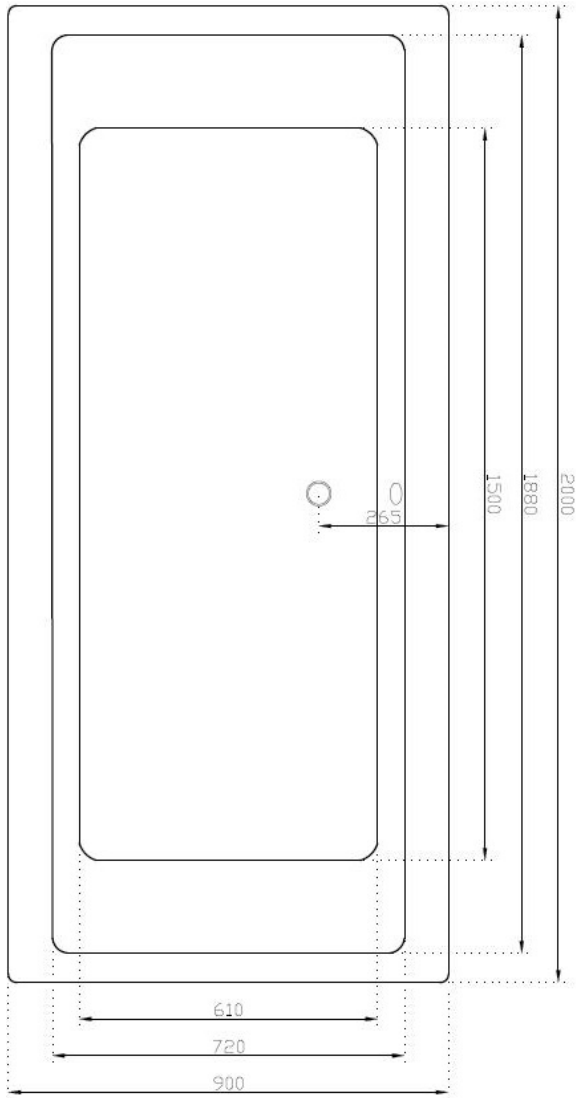

COPENHAGEN
2000
Volume: 380 L

Copenhagen med frontpanel og endepanel (ekstraudstyr)