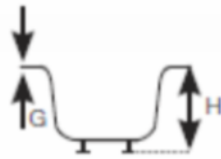

## IGGY 1500

A: 1500 mm  
B: 850 mm  
F: 1365 mm  
G: 40 mm  
H: 600 mm

Water volume: 225 l  
Depth: 445 mm

IGGY 1500 VENSTRE

IGGY 1500 HØJRE